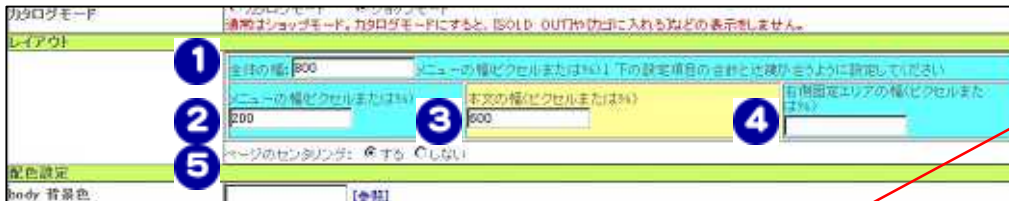

【 右側固定エリア 】  
**【設定はこちらをクリック】**

【 メニュー部分 】  
 【メニュー項目・配色】

- 1.自由ページ1
- 2.自由ページ2
- 3.自由ページ3
- 4.自由ページ4
- 5.自由ページ5
- 自由ページ0x
- \* 特定商品(5)に関する表記
- \* 決済関係
- 6.自由ページ6
- 7.自由ページ7
- 8.自由ページ8
- 9.自由ページ9
- A自由ページ10

【 表紙 】  
 ウェルカムメッセージや、表紙の画像を設定します。  
**【設定はこちらをクリック】**

【 商品表示部分 】  
 商品表示部の配色や、「カゴに入れる」ボタンなどの設定を行います。  
**【設定はこちらをクリック】**

【 ページフッタ部分 】  
 下部メッセージを設定します。  
**【設定はこちらをクリック】**

固定エリア  
 下部固定エリア

ホームページの基本レイアウト(全体の幅など)、基本デザイン(配色など)、ヘッダ、フッタの設定を行います。

「お店のデザイン」 「基本設定」の「設定はこちらをクリック」をクリックして、基本設定画面を開きます。

基本デザイン・レイアウト …… 基本レイアウト設定

管理画面

基本レイアウト(ホームページの幅など)の設定を行います。

- 1 全体の幅**  
ホームページ全体の幅を設定します。  
ピクセルで設定の場合 半角数字 (例:800) を入力  
パーセントで設定の場合 半角数字% (例:100%) を入力  
メニュー及び本文の幅設定項目の合計と辻褃が合うよう設定してください